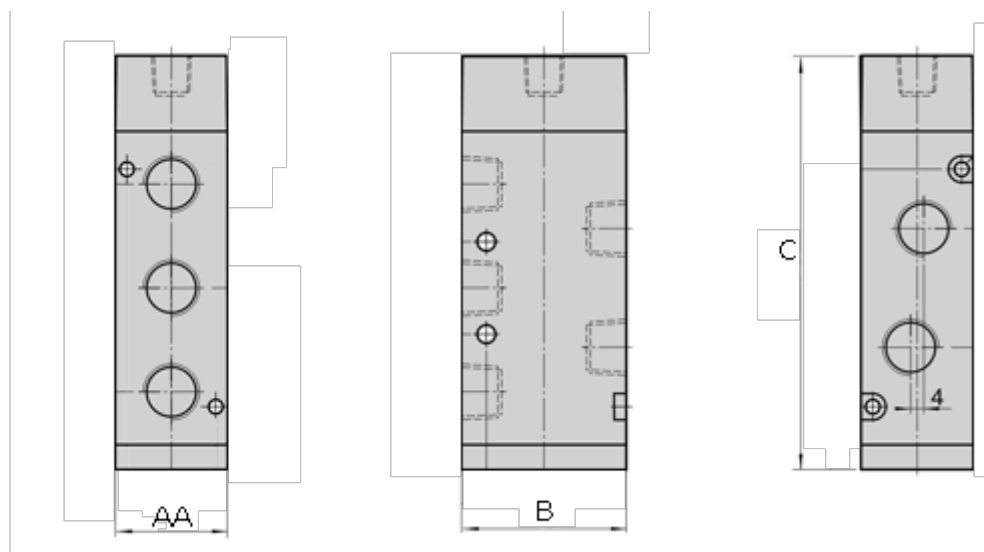

Varenummer: 584A41015G  
Beskrivelse: Luftstyret ventil, type 4A41015G  
port 1/2" 5/2 - monostabil

## Mål

AA	= 34
B	= 50
C	= 128.0
Port	= G1/8"
Port forsyning og udblæsning	= G1/2"
Port udgang	= G1/2"